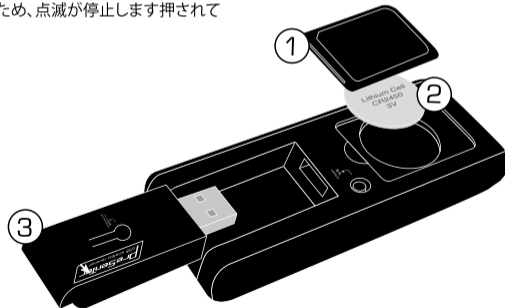

### Connection 接続

1. Open the Battery Cover バッテリーカバーを開く
2. Place the 3V battery into the Presenter プレゼンターに3Vの電池を配置
3. Release the Receiver and then plug into any computer  
発売受信機とし、任意のコンピュータに接続
4. Press  into searching mode, the blue light will keep blinking, once  is pressed for confirm, then blinking will stop

押す  検索モードに、青色のライトが点滅するまで続ける  確認のため、点滅が停止します押されて

④ Press :  
押す

プレス用接続  
press for connect

- PC USB compatible PCのUSBの互換性
- 30m wireless connection (max range) 30mのワイヤレス接続(最大範囲)
- Low power consumption - 1 coin battery 低消費電力-1コイン電池
- Mini USB receiver snaps into the presenter to prevent loss, easy travel  
ミニUSBレシーバー司会の下に損失を、簡単に旅行を防ぐためにスナップ
- Ergonomic side grip design for comfortable hand control  
快適なハンド制御のため人間工学的側面グリップのデザイン
- Compatible with USB V1.1 low-speed & USB 2.0 high speed protocol  
のUSB V1.1の低速度&USB 2.0高速プロトコルとの互換性