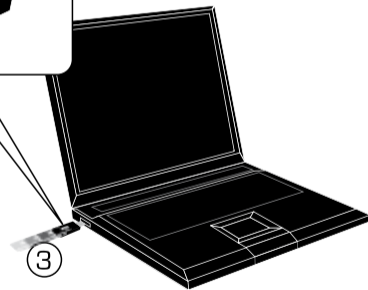

### Connection 接続

1. Open the Battery Cover バッテリーカバーを開く
2. Place the 3V battery into the Presenter プレゼンターに3Vの電池を配置
3. Release the Receiver and then plug into any computer  
発売受信機とし、任意のコンピュータに接続
4. Press  into searching mode, the blue light will keep blinking, once  is pressed for confirm, then blinking will stop

押す  検索モードに、青色のライトが点滅するまで続ける  確認のため、点滅が停止します押されて

④ Press :  
押す

プレス用接続  
press for connect

- PC USB compatible PCのUSBの互換性
- 30m wireless connection (max range) 30mのワイヤレス接続(最大範囲)
- Low power consumption - 1 coin battery 低消費電力-1コイン電池
- Mini USB receiver snaps into the presenter to prevent loss, easy travel  
ミニUSBレシーバー司会の下に損失を、簡単に旅行を防ぐためにスナップ
- Ergonomic side grip design for comfortable hand control  
快適なハンド制御のため人間工学的側面グリップのデザイン
- Compatible with USB V1.1 low-speed & USB 2.0 high speed protocol  
のUSB V1.1の低速度&USB 2.0高速プロトコルとの互換性